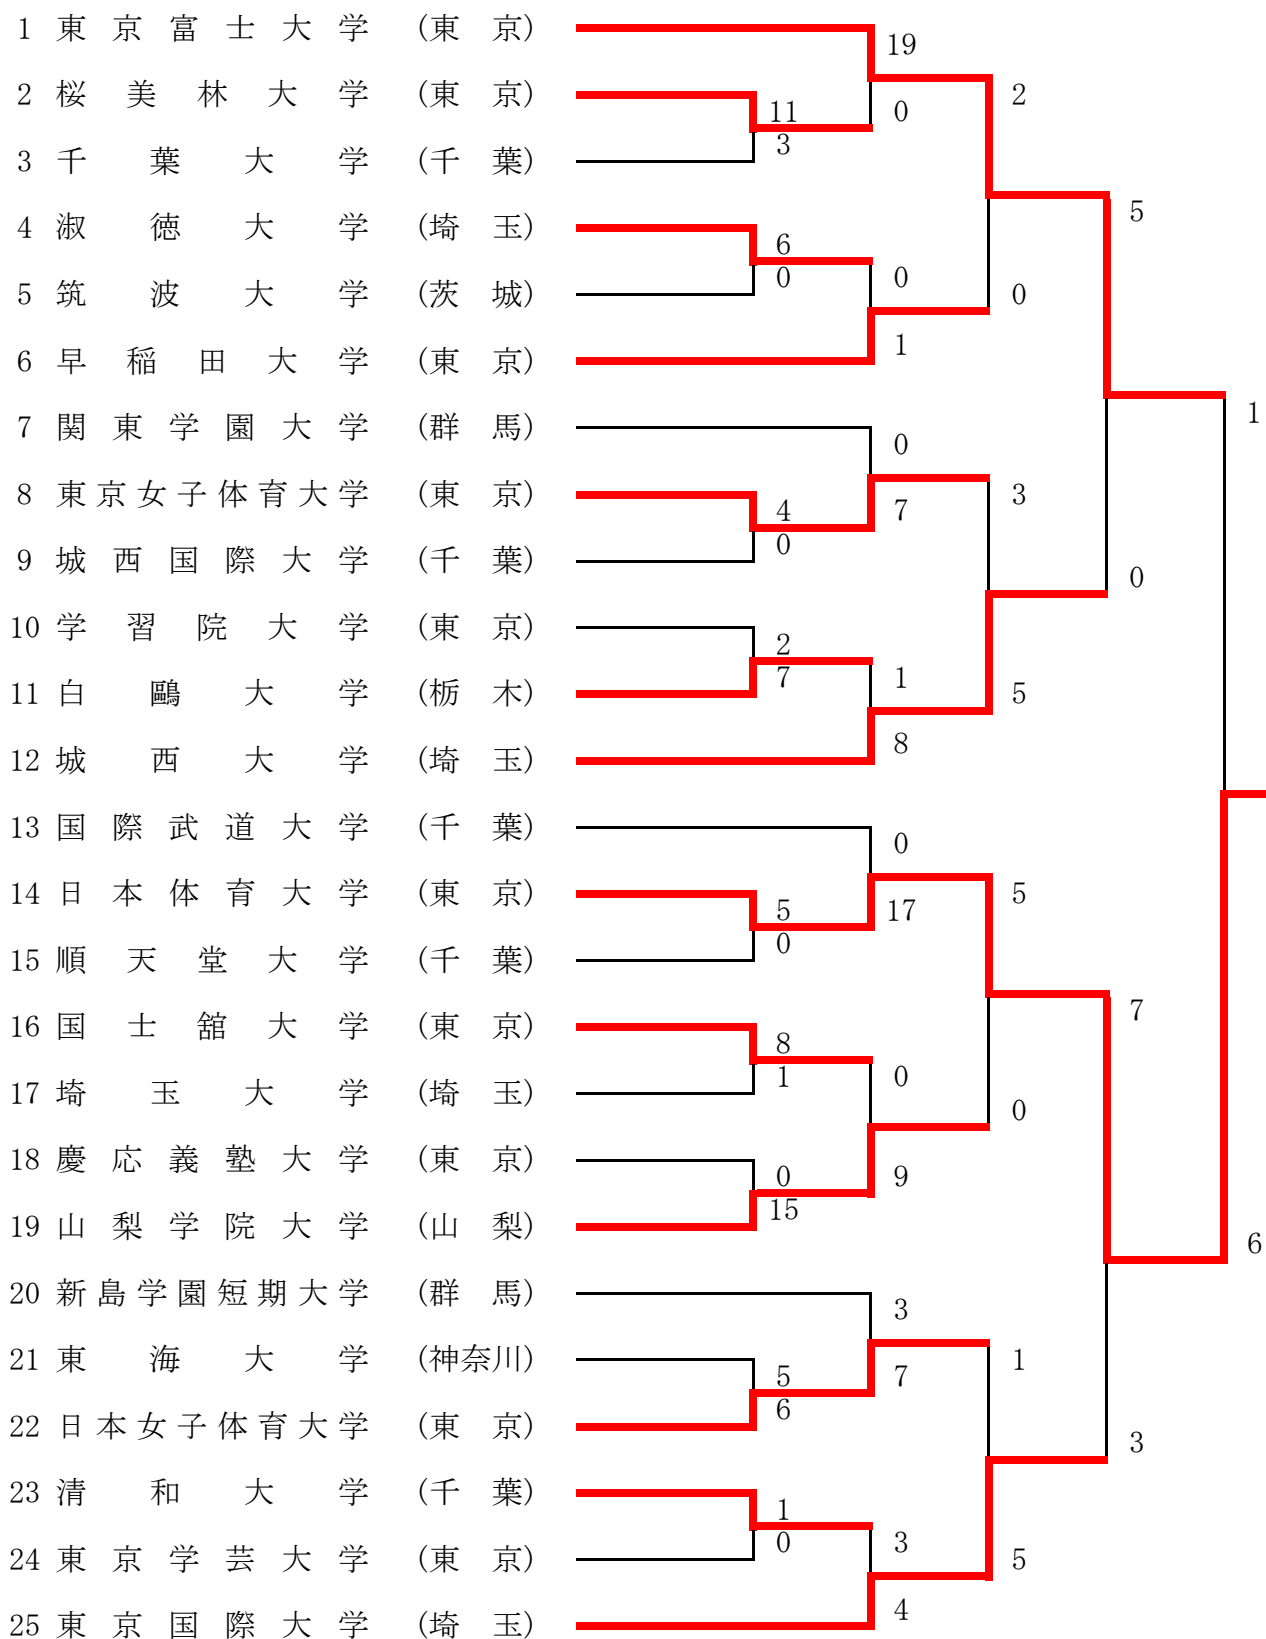

第47回 関東大学ソフトボール選手権大会 (女子の部)

期 日 ; 平成28年10月29日(土) ~ 31日(月)

会 場 ; 神奈川県秦野市おおね公園スポーツ広場・なでしこ運動広場

5年ぶり17回目
日本体育大学