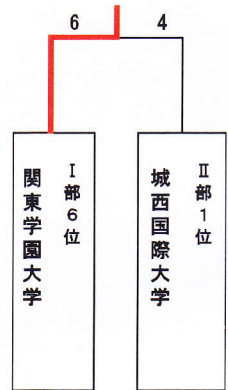

# 第11回関東学生女子ソフトボール春季リーグ戦

大会日 平成28年5月3日(火) 4日(水) 5日(木)  
 大会会場 I部:毛呂山町大類ソフトボールパーク  
 II部:鶴ヶ島市運動公園メイングラウンド・サブグラウンド  
 III部:毛呂山町西戸グラウンド

## 女子

入れ替え戦  
 毛呂山町大類ソフト  
 ボールパーク  
 5月7日(土)

関東学園大学  
 (I部残留)

国際武道大学  
 (II部残留)

女子I部	①山梨学院大学	②城西大学	③東京国際大学	④関東学園大学	⑤東海大学	⑥淑徳大学	勝敗			勝点	順位
	勝	分	敗								
①山梨学院大学	○	○	○	○	○	●	4		1	12	1
②城西大学	●	○	○	○	○	○	4		1	12	2
③東京国際大学	●	●	○	○	●	○	2		3	6	4
④関東学園大学	●	●	●	○	●	●	0		5	0	6
⑤東海大学	●	●	○	○	○	○	3		2	9	3
⑥淑徳大学	○	●	●	○	●	○	2		3	6	5

女子II部	①清和大学	②文教大学	③城西国際大学	④新島学園短期大学	⑤国際武道大学	⑥順天堂大学	勝敗			勝点	順位
	勝	分	敗								
①清和大学	○	●	●	○	○	○	3		2	9	3
②文教大学	○	○	●	●	○	○	3		2	9	2
③城西国際大学	○	○	○	○	○	○	5		0	15	1
④新島学園短期大学	●	○	○	○	○	●	2		3	6	5
⑤国際武道大学	●	●	●	●	○	●	0		5	0	6
⑥順天堂大学	●	●	●	○	○	○	2		3	6	4