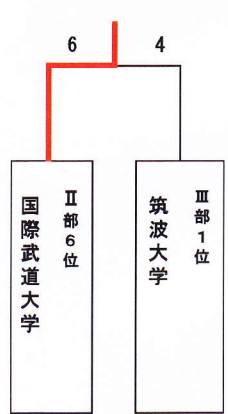

# 第11回関東学生女子ソフトボール春季リーグ戦

大会日 平成28年5月3日(火) 4日(水) 5日(木)  
 大会会場 I部:毛呂山町大類ソフトボールパーク  
 II部:鶴ヶ島市運動公園メイングラウンド・サブグラウンド  
 III部:毛呂山町西戸グラウンド

## 女子

入れ替え戦  
 毛呂山町大類ソフト  
 ボールパーク  
 5月7日(土)

関東学園大学  
 (I部残留)

国際武道大学  
 (II部残留)

女子I部	①山梨学院大学	②城西大学	③東京国際大学	④関東学園大学	⑤東海大学	⑥淑徳大学	勝敗			勝点	順位
	勝	分	敗								
①山梨学院大学	○	○	○	○	○	●	4		1	12	1
②城西大学	●	○	○	○	○	○	4		1	12	2
③東京国際大学	●	●	○	○	●	○	2		3	6	4
④関東学園大学	●	●	●	○	●	●	0		5	0	6
⑤東海大学	●	●	○	○	○	○	3		2	9	3
⑥淑徳大学	○	●	●	○	●	○	2		3	6	5

女子II部	①清和大学	②文教大学	③城西国際大学	④新島学園短期大学	⑤国際武道大学	⑥順天堂大学	勝敗			勝点	順位
	勝	分	敗								
①清和大学	○	●	●	○	○	○	3		2	9	3
②文教大学	○	○	●	●	○	○	3		2	9	2
③城西国際大学	○	○	○	○	○	○	5		0	15	1
④新島学園短期大学	●	○	○	○	○	●	2		3	6	5
⑤国際武道大学	●	●	●	●	○	●	0		5	0	6
⑥順天堂大学	●	●	●	○	○	○	2		3	6	4