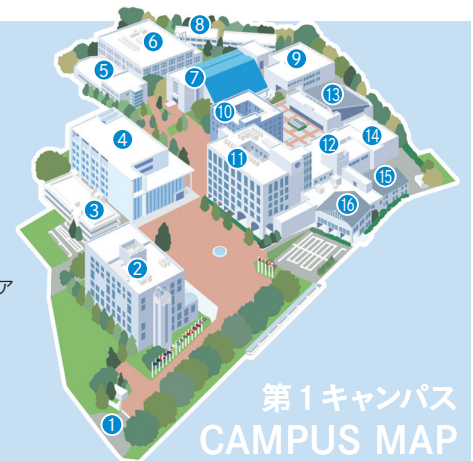

### English Lounge 体験

English PLAZAでGTIのネイティブ教員と英語でフリートークをしてみよう。

【会場】図書館1階 English PLAZA  
【時間】12:35～12:55、13:05～13:25、13:35～13:55、14:05～14:25、14:35～14:55

### American Studies Program のすべて

TIUの代表的な留学制度のAmerican Studies Programを中心に、TIUの留学の魅力について説明します。

【会場】2号館3階 232 教室  
【時間】14:20～14:50

オープンキャンパスお申込時にご登録いただいた「マイページ」へは、こちらからアクセス!

本日のオープンキャンパスについてのアンケートにお答えいただいた方に、**TIUオリジナルグッズをプレゼント!**  
グッズ引渡場所: 受付、各種イベント会場 他

詳細はマイページから!

お帰りのバスのご案内 予約制

東京国際大学 15:00 発 ▶ 桶川駅、稲荷山公園駅 15:45 着  
※交通状況によって到着時間が多少前後する場合があります。

- 1 正門
- 2 図書館・English PLAZA
- 3 管理棟
- 4 2号館・Japanese PLAZA
- 5 3号館
- 6 6号館
- 7 体育館
- 8 クラブハウス
- 9 5号館
- 10 研究棟・コンビニエンスストア
- 11 1号館
- 12 食堂3
- 13 大講堂 (オーデトリウム)
- 14 4号館
- 15 7号館・Cafe Lounge
- 16 食堂1・Student PLAZA

第1キャンパス  
CAMPUS MAP