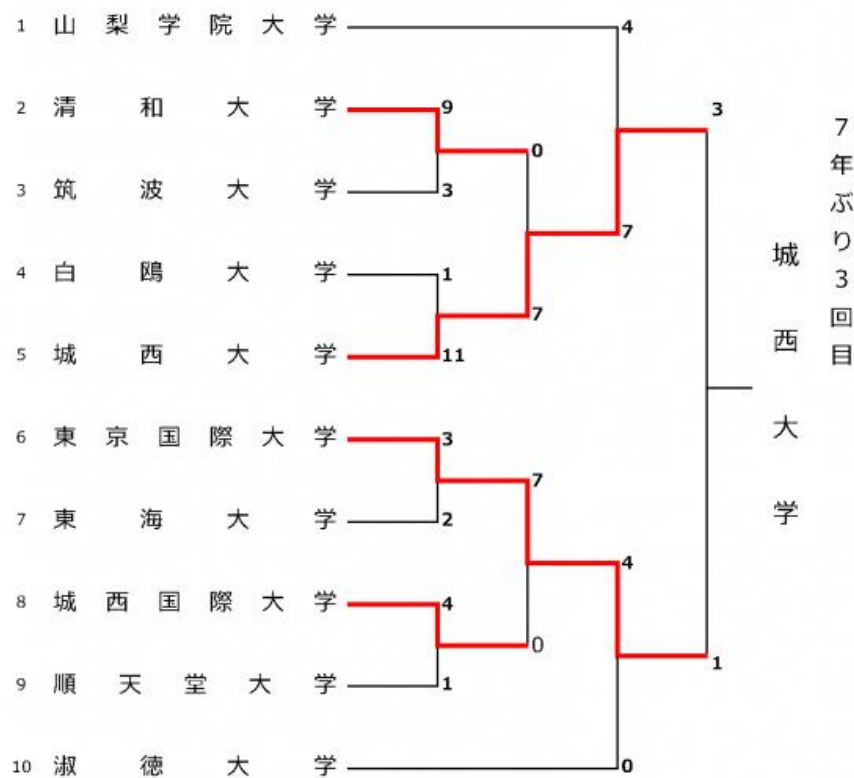

第29回関東学生女子ソフトボール選手権大会
 第56回全日本大学女子ソフトボール選手権大会関東地区（東京都を除く）予選会

日程：2021年7月3日（土）～4日（日）
 会場：茨城県桜川市 桜川市立桃山学園 D会場.E会場

第1代表：山梨学院大学
 第2代表：淑徳大学
 第3代表：城西大学

第4代表：東京国際大学
 第5代表：清和大学
 第6代表：城西国際大学

優勝：城西大学
 準優勝：東京国際大学
 第3位：山梨学院大学
 第4位：淑徳大学