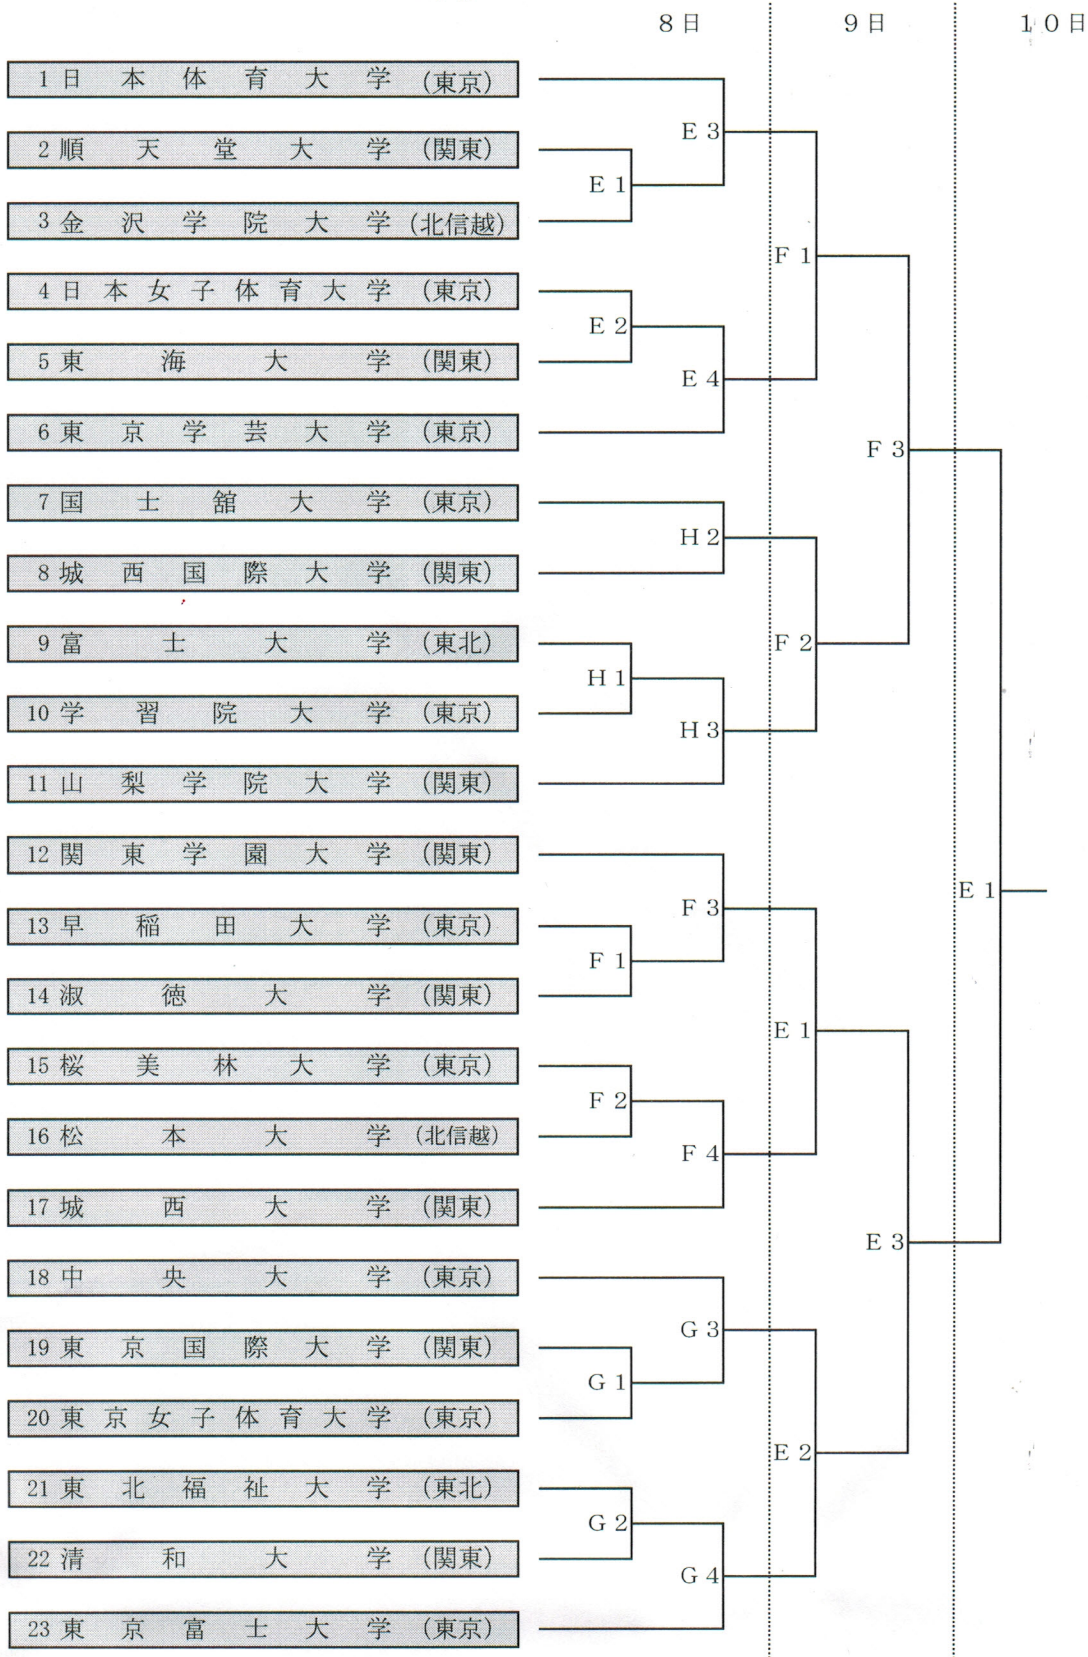

第30回東日本大学女子ソフトボール選手権大会

期日 平成27年8月8日(土)～10日(月) 第1試合：9:00～

会場 E球場：伊那市宮野球場
 F球場：美すずスポーツ公園A
 G球場：美すずスポーツ公園B
 H球場：鳩吹公園運動場

問い合わせ先：